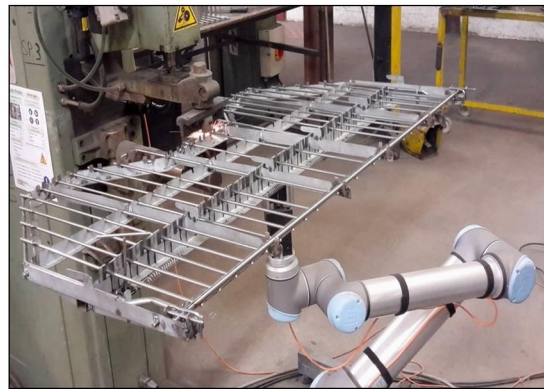

Aquila Inox

FABRICANT D'ARTICLES METALLIQUES

www.aquila-inox.fr

Paniers
Chariots
Tables
Armoires
Postes de Travail
Grilles
Crochets
Mobilier Presse
Présentoirs
Stockage
Manutention
Convoyage
Automobile
Electronique
Nautique
Médical
Hospitalier
Pharmaceutique
Laboratoire
Agroalimentaire
Optique
Cosmétique
Aéronautique
Lavage
Traitement
Proto
Paniers
Chariots
Tables
Grilles
Crochets
Mobilier Presse

Cambrage Fil 3D CN

Soudage TIG

Scie automatique CN

Bras Robotique
+ Soudage par point

Cintreuse à tube 3D CN

Soudage MIG

AQUILA INOX
14 bd Pasteur - 53800 Renazé
Tél: (33) 02 43 09 56 56
Fax: (33) 02 43 09 56 57
Mail: contact@aquila-inox.fr