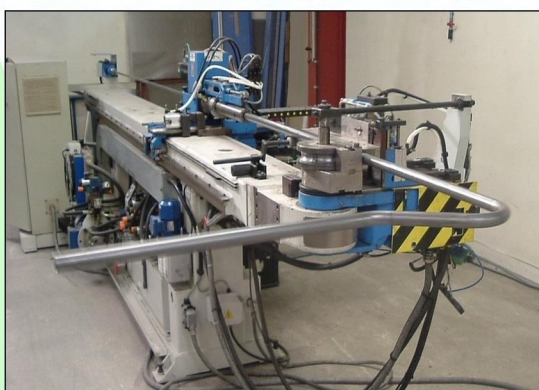

Cambrage Fil 3D CN

Soudage TIG

Scie automatique CN

Bras Robotique
+ Soudage par point

Cintreuse à tube 3D CN

Soudage MIG

AQUILA INOX
14 bd Pasteur - 53800 Renazé
Tél: (33) 02 43 09 56 56
Fax: (33) 02 43 09 56 57
Mail: contact@aquila-inox.fr