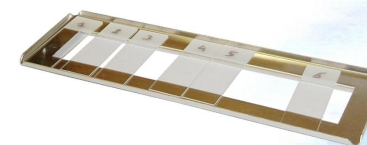

# Aquila Inox

MATERIELS POUR LABORATOIRES  
DE CONTRÔLE LAITIER

Paniers Porte-Flacons, Couvercles...

Supports Tubes à Essais, Supports Boîtes de Pétri,  
Supports Sacs Stomacher...

Guéridons, Postes de Travail, Chariots de Manutention et Stockage...

**Nous fabriquons sur mesure tous vos supports de contrôle:  
Paniers, Chariots, Rayonnages, Accessoires...**

Paniers pour Boîte à Manches,  
Supports Lames de Microscope, Supports Tuyaus...

**Nous concevons et fabriquons  
les solutions qui répondent à  
VOTRE besoin.**