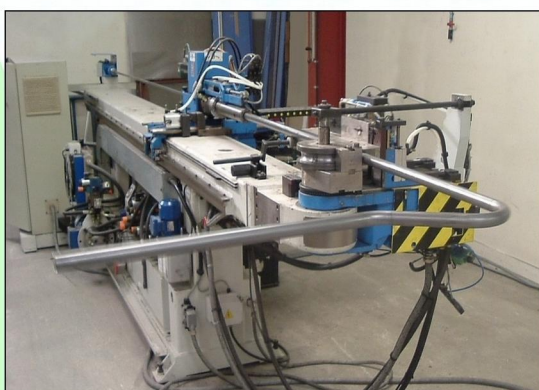

Cambrage Fil 3D CN

Soudage TIG

Scie automatique CN

Bras Robotique  
+ Soudage par point

Cintreuse à tube 3D CN

Soudage MIG

**AQUILA INOX**  
14 bd Pasteur - 53800 Renazé  
Tél: (33) 02 43 09 56 56  
Fax: (33) 02 43 09 56 57  
Mail: [contact@aquila-inox.fr](mailto:contact@aquila-inox.fr)