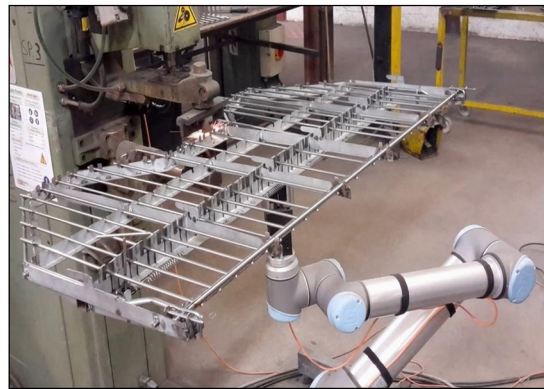

**Nous fabriquons sur mesure tous vos supports de contrôle:  
Paniers, Chariots, Rayonnages, Accessoires...**

Paniers pour Boîte à Manches,  
Supports Lames de Microscope, Supports Tuyaus...

**Nous concevons et fabriquons  
les solutions qui répondent à  
VOTRE besoin.**

# Aquila Inox

FABRICANT D'ARTICLES METALLIQUES

[www.aquila-inox.fr](http://www.aquila-inox.fr)

Paniers  
Chariots  
Tables  
Armoires  
Postes de Travail  
Grilles  
Crochets  
Mobilier Presse  
Présentoirs  
Stockage  
Manutention  
Convoyage  
Automobile  
Electronique  
Nautique  
Médical  
Hospitalier  
Pharmaceutique  
Laboratoire  
Agroalimentaire  
Optique  
Cosmétique  
Aéronautique  
Lavage  
Traitement  
Proto  
Paniers  
Chariots  
Tables  
Grilles  
Crochets  
Mobilier Presse

Cambrage Fil 3D CN

Soudage TIG

Scie automatique CN

Bras Robotique  
+ Soudage par point

Cintreuse à tube 3D CN

Soudage MIG

**AQUILA INOX**  
14 bd Pasteur - 53800 Renazé  
Tél: (33) 02 43 09 56 56  
Fax: (33) 02 43 09 56 57  
Mail: [contact@aquila-inox.fr](mailto:contact@aquila-inox.fr)