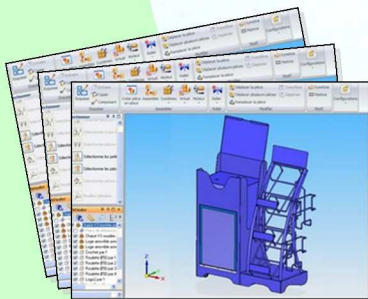

Aquila Inox

FABRICANT

NOUVEAU ! SERVEUR À NIVEAU CONSTANT

Du matin au soir,
Votre journal toujours
à portée de main !

Plateau à remontée automatique.
Grande capacité de stockage, tous formats.
Fabrication métallique robuste.
Mobilité par roulettes intégrées.
Revêtement polyester anti UV.

Surface d'affichage étendue
(à 360°) et modulable.
Grande variété de couleur RAL,
uni ou panaché.

Modèles spéciaux,
associations, études
personnalisées...

Version Nomade:
Roulage en extérieur,
franchissement des trottoirs, poignée
de manutention (option parasol).

Idée !
Même design, mais hauteur fixe ...

- Travail à façon FIL, TUBE, TÔLE
- Fabricant Mobilier Presse et PLV
- Thermolaquage

AQUILA INOX - 14 bd Pasteur - 53800 Renazé
Tél: 02.43.09.56.56 — Fax: 02.43.09.56.57
contact@aquila-inox.fr — www.aquila-inox.fr